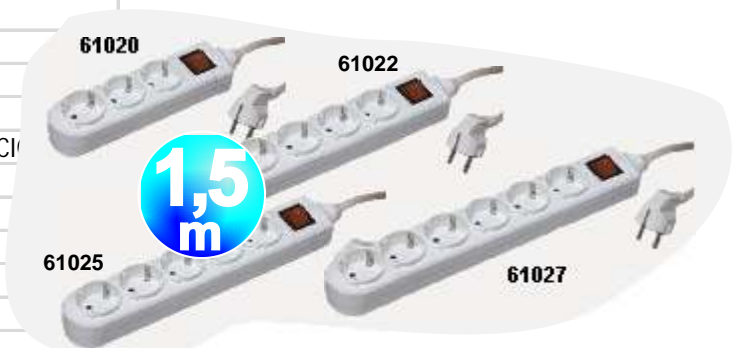

CÓDIGO	DESCRIPCIÓN
61003	BASE RED MULTIPLE 3 VIAS CABLE 1.5m
61020	BASE RED MULTIPLE 3 VIAS CON INT. 1.5m
61020-3	BASE RED MULTIPLE 3 VIAS CON INT. CABLE 3m
61021	BASE RED MULTIPLE 3 VIAS CON INT. INDIVIDUAL
61005	BASE RED MULTIPLE 4 VIAS CABLE 1.5m
61022	BASE RED MULTIPLE 4 VIAS CON INT. 1.5m
61022-3	BASE RED MULTIPLE 4 VIAS CON INT. CABLE 3m
61022P	BASE RED MULTIPLE 4 VIAS CON PROTECCION+INT. 1.5m
61023	BASE RED MULTIPLE 4 VIAS CON INT. INDIVIDUAL
61025	BASE RED MULTIPLE 5 VIAS CON INT. 1.5m
61025-3	BASE RED MULTIPLE 5 VIAS CON INT. CABLE 3m
61025-5	BASE RED MULTIPLE 5 VIAS CON INTERRUPTOR LARGO 5m
61025N	BASE RED MULTIPLE 5 VIAS CON INT 1.5 m NEGRA
61026	BASE RED MULTIPLE 5 VIAS CON INT. INDIVIDUAL
61009	BASE RED MULTIPLE 6 VIAS CABLE 1.5m
61027	BASE RED MULTIPLE 6 VIAS CON INT 1.5 m
61027-3	BASE RED MULTIPLE 6 VIAS CON INT CABLE 3 m
61027N	BASE RED MULTIPLE 6 VIAS CON INT 1.5 m NEGRA
61028	BASE RED MULTIPLE 8 VIAS MULTIMEDIA CON PROTECCION
61029	BASE RED MULTIPLE 6 VIAS CON INT. INDIVIDUAL
61042	PROLONGADOR RED TT 3x1.5 mm² 2m LONGITUD
61043	PROLONGADOR RED TT 3x1.5 mm² 3m LONGITUD
61044	PROLONGADOR RED TT 3x1.5 mm² 4m LONGITUD
61045	PROLONGADOR RED TT 3x1.5 mm² 5m LONGITUD
62107	CLAVIJA UK MACHO (USA/EU) HEMBRA ECO
62108	CLAVIJA UK MACHO (USA/EU) HEMBRA
62108-1	CLAVIJA UK MACHO EU HEMBRA (HQ 13A)