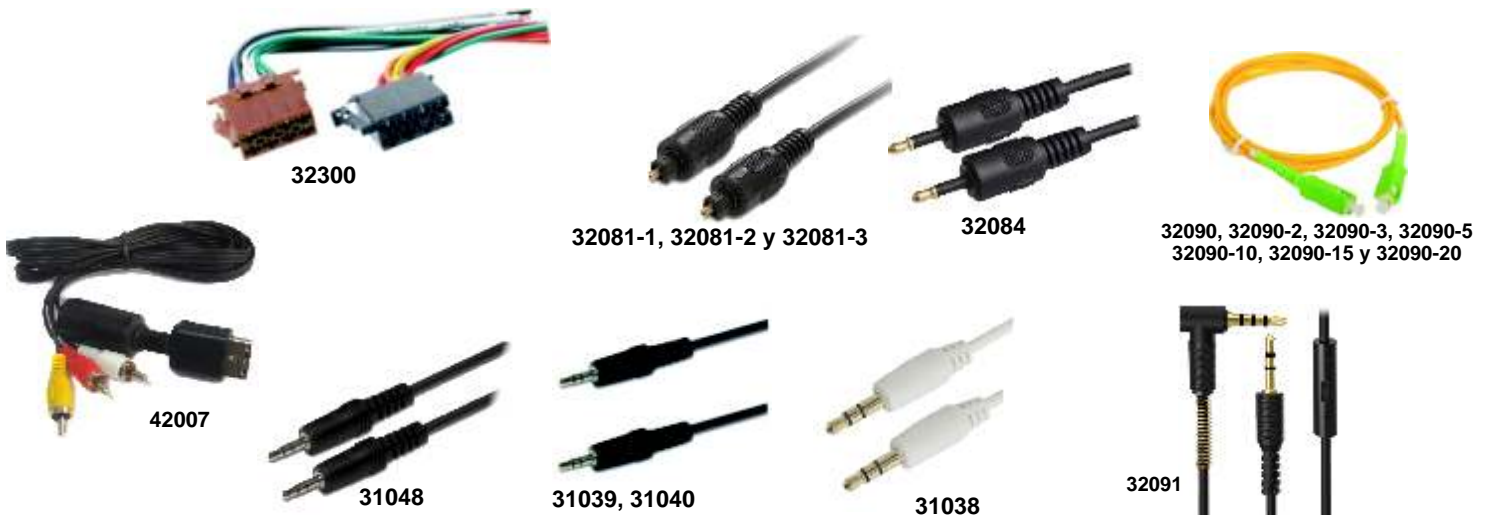

22078-2

22079, 22081, 22082, 22083
22084, 22085, 22086

34027

34029

34028

CONEXIONES AUDIO Y VIDEO

CÓDIGO	DESCRIPCIÓN
31002	CONEXION AUDIO 2 RCA M/M CABLE 0.5m
31003	CONEXION AUDIO 2 RCA M/M CABLE 1.5 m
31004	CONEXION AUDIO 2 RCA M/M 2.5m
31005	CONEXION AUDIO 2 RCA M/M 5m
31006	CONEXION AUDIO 2 RCA M/M 10m
31008	CONEXION AUDIO 1 RCA M A 2 RCA H CABLE 0.2m
31008-2	CONEXION AUDIO 1 RCA H A 2 RCA M CABLE 0.2m
31009	CONEXION AUDIO 2 RCA M/H 1.5m
31021	CONEXION AUDIO JACK 3.5 ST/M A 2 RCA/M 1.5m
31021-3	CONEXION AUDIO JACK 3.5 ST/M A 2 RCA/M 1.5m ECONOMOM
31022	CONEXION AUDIO JACK 3.5 ST/M A 2 RCA/M 2.5m
31023	CONEXION AUDIO JACK 3.5 ST/M A 2 RCA/M 5m
31024	CONEXION AUDIO JACK 3.5 ST/M A 2 RCA/M 10m
31025	CONEXION AUDIO/VIDEO 3 RCA M/M 1.5m
31025-3	CONEXION AUDIO/VIDEO 3 RCA M/M 3m
31028	CONEX. AUDIO+MICRO JACK 3.5 4 PIN.H A 2 ST/M 0.2m
31029	CONEXION AUDIO/VIDEO 3 RCA M/M 5m
31030	CONEXION AUDIO JACK 3.5 ST/M A 2 RCA/H 0.20m
31031	CONEX. AUDIO JACK 3.5 ST/M A 2 JACK 3.5 ST/H 0.2m
31033	CONEX. AUDIO+MICRO JACK 3.5 ST/M A 2 ST/H 0.2m
31034	CONEXION AUDIO JACK 3.5 M/H CABLE 1.5m
31035	CONEXION AUDIO JACK 3.5 M/H CABLE 3m
31037	CONEXION AUDIO JACK 3.5 M/H CABLE 5m
31037-1	CONEXION AUDIO JACK 3.5 M/H CABLE RIZADO 5m
31038	CONEXION JACK 3.5 mm M/M ESTEREO 0.7 m BLANCO
31039	CONEXION JACK 3.5 M / M CABLE 1.5 m
31039E	CONEXION JACK 3.5 M / M CABLE 1.2 m ECONOMICO
31040	CONEXION JACK 3.5 M/M CABLE 2.5 m
31045	CONEXION JACK 3.5 H/H CABLE 1.5 m
31046-1A	CONEXION JACK 4 CORTES 3.5 M / M CABLE 1 m AZUL NY
31046-1R	CONEXION JACK 4 CORTES 3.5 M / M CABLE 1 m ROJO NY
31047	CONEXION 2XJACK 3.5 M A 3XJACK 3.5 H MIC+AUDIO 1 m
31048	CONEXION JACK 3.5 M/M CABLE 5 m
32024	CONEXION AUDIO JACK 3.5 ST/H A 2 RCA/M 0.1m
32024-2	CONEXION AUDIO JACK 3.5 ST/H A 2 RCA/M 1.5m
32081-1	CONEXION FIBRA OPTICA TOSLINK M/M ECO CABLE 1 m
32081-2	CONEXION FIBRA OPTICA TOSLINK M/M ECO CABLE 2 m
32081-3	CONEXION FIBRA OPTICA TOSLINK M/M ECO CABLE 3 m
32084	CONEXION FIBRA OPTICA JACK M/M CABLE 1.5 m
32089	CONEX. JACK 3.5 4CORTES A 3 RCA (VIDEOCAMARA) 1.5m
32090	CONEXION FIBRA OPTICA DATOS SC-SC M/M CABLE 1 m
32090-10	CONEXION FIBRA OPTICA DATOS SC-SC M/M CABLE 10 m
32090-15	CONEXION FIBRA OPTICA DATOS SC-SC M/M CABLE 15 m
32090-2	CONEXION FIBRA OPTICA DATOS SC-SC M/M CABLE 2 m
32090-20	CONEXION FIBRA OPTICA DATOS SC-SC M/M CABLE 20 m
32090-3	CONEXION FIBRA OPTICA DATOS SC-SC M/M CABLE 3 m
32090-5	CONEXION FIBRA OPTICA DATOS SC-SC M/M CABLE 5 m
32091	CONEX. JACK 3.5 4CORTES A JACK 3.5 CON MICRO 1 MET
32300	CONEXION DIN ISO AUTORADIO FASTON HEMBRA
42007	CONEXION PS2/PS3 A 3 RCA AUDIO/VIDEO 1.5 METROS