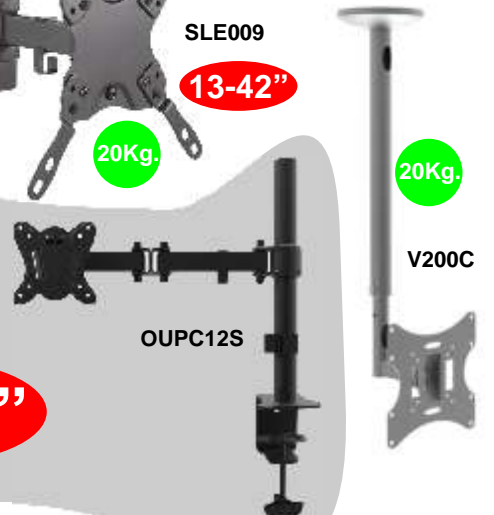

CÓDIGO	DESCRIPCIÓN
1050BK	SOPORTE TV SOBRE MESA UNIV. 32-65" NEDIS
32-55FIX	SOPORTE TV 32"-55" 40 Kg FIXED ULTRA PLANO SUPERI
55RT03	SOPORTE TV 26"-55" 50 Kg 2 BRAZOS GEMBIRD
60-100FE	SOPORTE TV 60"-100" 75 Kg EXTRA SLIM SUPERIOR
60RT01	SOPORTE TV 32"-60" 35 Kg 3 BRAZ.INCLINABLE
69131	SOPORTE TV 13"-42" 20 Kg 2 BRAZOS INCLINABLE
69132	SOPORTE TV 23"-42" 30 Kg SUPERIOR
69134	SOPORTE TV 32"-55" 35 Kg 2 BRAZOS INCLINABLE
69135	SOPORTE TV 37"-70" 40 Kg SUPERIOR MOTION EXTR
69136	SOPORTE TV 32"-65" 45 Kg INCLIN.2 BRAZOS DIMELEC
69137	SOPORTE TV 32"-55" 35 Kg SUPERIOR TILT EXTRA SLIM
OUPC012S	SOPORTE MONITOR 13"-27" SOBREMESA 100X100
OUPC024D	SOPORTE MONITOR DOBLE 13"-27" SOBREMESA
OUPC048F	SOPORTE MONITOR CUADRUPLE 13"-27" SOBREMESA
OUPC12S	SOPORTE MONITOR 13"-27" SOBREMESA ARTICULADO
SLE009	SOPORTE TV 13"-42" 20 Kg 2 BRAZOS AISENS
TSE051	SOPORTE PROYECTOR PRO 20 Kg TECHO/PARED AISENS
V200C	SOPORTE TECHO TV LED/LCD 17-32" 20 Kg OMEGA

13-27"