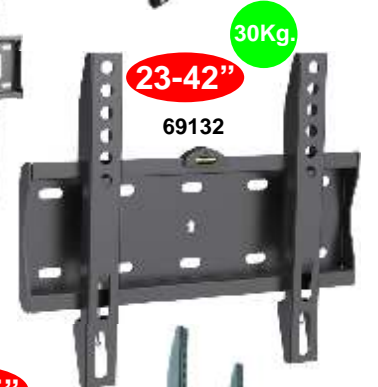

CÓDIGO	DESCRIPCIÓN
1050BK	SOPORTE TV SOBRE MESA UNIV. 32-65" NEDIS
32-55FIX	SOPORTE TV 32"-55" 40 Kg FIXED ULTRA PLANO SUPERI
55RT03	SOPORTE TV 26"-55" 50 Kg 2 BRAZOS GEMBIRD
60-100FE	SOPORTE TV 60"-100" 75 Kg EXTRA SLIM SUPERIOR
60RT01	SOPORTE TV 32"-60" 35 Kg 3 BRAZ.INCLINABLE
69131	SOPORTE TV 13"-42" 20 Kg 2 BRAZOS INCLINABLE
69132	SOPORTE TV 23"-42" 30 Kg SUPERIOR
69134	SOPORTE TV 32"-55" 35 Kg 2 BRAZOS INCLINABLE
69135	SOPORTE TV 37"-70" 40 Kg SUPERIOR MOTION EXTR
69136	SOPORTE TV 32"-65" 45 Kg INCLIN.2 BRAZOS DIMELEC
69137	SOPORTE TV 32"-55" 35 Kg SUPERIOR TILT EXTRA SLIM
OUPC012S	SOPORTE MONITOR 13"-27" SOBREMESA 100X100
OUPC024D	SOPORTE MONITOR DOBLE 13"-27" SOBREMESA
OUPC048F	SOPORTE MONITOR CUADRUPLE 13"-27" SOBREMESA
OUPC12S	SOPORTE MONITOR 13"-27" SOBREMESA ARTICULADO
SLE009	SOPORTE TV 13"-42" 20 Kg 2 BRAZOS AISENS
TSE051	SOPORTE PROYECTOR PRO 20 Kg TECHO/PARED AISENS
V200C	SOPORTE TECHO TV LED/LCD 17-32" 20 Kg OMEGA