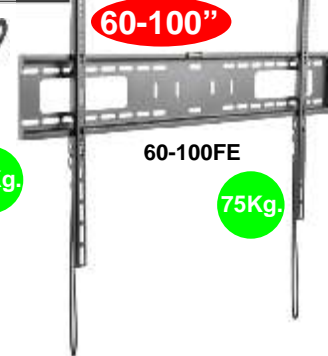

CÓDIGO	DESCRIPCIÓN
1050BK	SOPORTE TV SOBRE MESA UNIV. 32-65" NEDIS
32-55FIX	SOPORTE TV 32"-55" 40 Kg FIXED ULTRA PLANO SUPERI
55RT03	SOPORTE TV 26"-55" 50 Kg 2 BRAZOS GEMBIRD
60-100FE	SOPORTE TV 60"-100" 75 Kg EXTRA SLIM SUPERIOR
60RT01	SOPORTE TV 32"-60" 35 Kg 3 BRAZ.INCLINABLE
69131	SOPORTE TV 13"-42" 20 Kg 2 BRAZOS INCLINABLE
69132	SOPORTE TV 23"-42" 30 Kg SUPERIOR
69134	SOPORTE TV 32"-55" 35 Kg 2 BRAZOS INCLINABLE
69135	SOPORTE TV 37"-70" 40 Kg SUPERIOR MOTION EXTR
69136	SOPORTE TV 32"-65" 45 Kg INCLIN.2 BRAZOS DIMELEC
69137	SOPORTE TV 32"-55" 35 Kg SUPERIOR TILT EXTRA SLIM
OUPC012S	SOPORTE MONITOR 13"-27" SOBREMESA 100X100
OUPC024D	SOPORTE MONITOR DOBLE 13"-27" SOBREMESA
OUPC048F	SOPORTE MONITOR CUADRUPLE 13"-27" SOBREMESA
OUPC12S	SOPORTE MONITOR 13"-27" SOBREMESA ARTICULADO
SLE009	SOPORTE TV 13"-42" 20 Kg 2 BRAZOS AISENS
TSE051	SOPORTE PROYECTOR PRO 20 Kg TECHO/PARED AISENS
V200C	SOPORTE TECHO TV LED/LCD 17-32" 20 Kg OMEGA