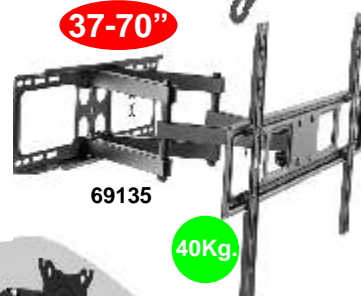

CÓDIGO	DESCRIPCIÓN
1050BK	SOPORTE TV SOBRE MESA UNIV. 32-65" NEDIS
32-55FIX	SOPORTE TV 32"-55" 40 Kg FIXED ULTRA PLANO SUPERI
55RT03	SOPORTE TV 26"-55" 50 Kg 2 BRAZOS GEMBIRD
60-100FE	SOPORTE TV 60"-100" 75 Kg EXTRA SLIM SUPERIOR
60RT01	SOPORTE TV 32"-60" 35 Kg 3 BRAZ.INCLINABLE
69131	SOPORTE TV 13"-42" 20 Kg 2 BRAZOS INCLINABLE
69132	SOPORTE TV 23"-42" 30 Kg SUPERIOR
69134	SOPORTE TV 32"-55" 35 Kg 2 BRAZOS INCLINABLE
69135	SOPORTE TV 37"-70" 40 Kg SUPERIOR MOTION EXTR
69136	SOPORTE TV 32"-65" 45 Kg INCLIN.2 BRAZOS DIMELEC
69137	SOPORTE TV 32"-55" 35 Kg SUPERIOR TILT EXTRA SLIM
OUPC012S	SOPORTE MONITOR 13"-27" SOBREMESA 100X100
OUPC024D	SOPORTE MONITOR DOBLE 13"-27" SOBREMESA
OUPC048F	SOPORTE MONITOR CUADRUPLE 13"-27" SOBREMESA
OUPC12S	SOPORTE MONITOR 13"-27" SOBREMESA ARTICULADO
SLE009	SOPORTE TV 13"-42" 20 Kg 2 BRAZOS AISENS
TSE051	SOPORTE PROYECTOR PRO 20 Kg TECHO/PARED AISENS
V200C	SOPORTE TECHO TV LED/LCD 17-32" 20 Kg OMEGA