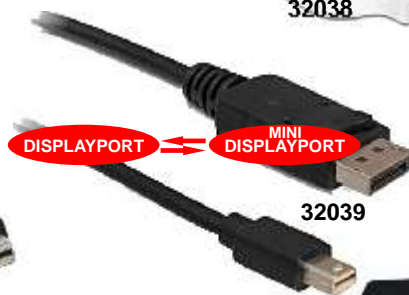

CÓDIGO	DESCRIPCIÓN
32037-1	CONEXION DISPLAYPORT 1.2 M/M 4K CABLE 1 m
32037-2	CONEXION DISPLAYPORT 1.2 M/M 4K CABLE 2 m
32037-3	CONEXION DISPLAYPORT 1.2 M/M 4K CABLE 3 m
32037-5	CONEXION DISPLAYPORT 1.2 M/M 4K CABLE 5 m
32038	ADAPTADOR MINI DISPLAYPORT MAC. A DISPLAYPORT HEM
32038-1	ADAPTADOR MINI DISPLAYPORT M. A DISPLAYPORT H. 0.1
32039	CONEXION DISPLAYPORT M A MINI DISPLAYPORT M 2m
32044	CONEXIÓN DISPLAYPORT MACHO A HDMI MACHO AWG28 1 m
32044-1	CONEXIÓN DISPLAYPORT MACHO A HDMI MACHO 1.8 m
32044-2	CONEXION DISPLAYPORT M A DVI 24+1 M CABLE 1.8 m
32044-3	CONEXIÓN DISPLAYPORT MACHO A HDMI MACHO AWG28 3 m
32292	CONVERTIDOR MINI DISPLAYPORT 1.1 A HDMI HEMBRA HD
32293	CONVERTIDOR DISPLAYPORT A VGA HEMBRA 0.1 M BLANCO
32293-2	CONVERTIDOR DISPLAYPORT A VGA HEMBRA 0.1 M NEGRO
32298	CONEXION DISPLAYPORT 1.1 (M) A Usb-C (M) 1 m 4K
32299	ADAPTADOR DISPLAYPORT HEMBRA HEMBRA
C12V2	CONVERTIDOR MINIDISPLAYPORT A HDMI HEMBRA APPROX
C13V2	CONVERTIDOR MINIDISPLAYPORT A VGA HEMBRA APPROX
C15	CONVERTIDOR DISPLAYPORT A VGA HEMBRA APPROX APPC15
C16	CONVERTIDOR DISPLAYPORT A HDM HEMBRA APPROX APPC16
C37	CONVERTIDOR PLAYPORT A HDMI/VGA/DVI 4K APPROX

32038