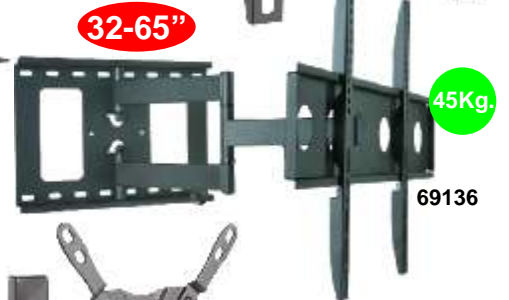

CÓDIGO	DESCRIPCIÓN
1050BK	SOPORTE TV SOBRE MESA UNIV. 32-65" NEDIS
32-55FIX	SOPORTE TV 32"-55" 40 Kg FIXED ULTRA PLANO SUPERI
55RT03	SOPORTE TV 26"-55" 50 Kg 2 BRAZOS GEMBIRD
60-100FE	SOPORTE TV 60"-100" 75 Kg EXTRA SLIM SUPERIOR
60RT01	SOPORTE TV 32"-60" 35 Kg 3 BRAZ.INCLINABLE
69131	SOPORTE TV 13"-42" 20 Kg 2 BRAZOS INCLINABLE
69132	SOPORTE TV 23"-42" 30 Kg SUPERIOR
69134	SOPORTE TV 32"-55" 35 Kg 2 BRAZOS INCLINABLE
69135	SOPORTE TV 37"-70" 40 Kg SUPERIOR MOTION EXTR
69136	SOPORTE TV 32"-65" 45 Kg INCLIN.2 BRAZOS DIMELEC
69137	SOPORTE TV 32"-55" 35 Kg SUPERIOR TILT EXTRA SLIM
OUPC012S	SOPORTE MONITOR 13"-27" SOBREMESA 100X100
OUPC024D	SOPORTE MONITOR DOBLE 13"-27" SOBREMESA
OUPC048F	SOPORTE MONITOR CUADRUPLE 13"-27" SOBREMESA
OUPC12S	SOPORTE MONITOR 13"-27" SOBREMESA ARTICULADO
SLE009	SOPORTE TV 13"-42" 20 Kg 2 BRAZOS AISENS
TSE051	SOPORTE PROYECTOR PRO 20 Kg TECHO/PARED AISENS
V200C	SOPORTE TECHO TV LED/LCD 17-32" 20 Kg OMEGA