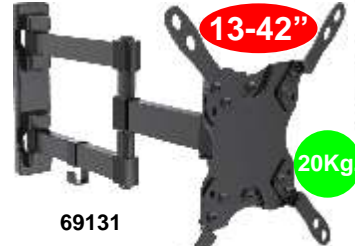

CÓDIGO	DESCRIPCIÓN
1050BK	SOPORTE TV SOBRE MESA UNIV. 32-65" NEDIS
32-55FIX	SOPORTE TV 32"-55" 40 Kg FIXED ULTRA PLANO SUPERI
55RT03	SOPORTE TV 26"-55" 50 Kg 2 BRAZOS GEMBIRD
60-100FE	SOPORTE TV 60"-100" 75 Kg EXTRA SLIM SUPERIOR
60RT01	SOPORTE TV 32"-60" 35 Kg 3 BRAZ.INCLINABLE
69131	SOPORTE TV 13"-42" 20 Kg 2 BRAZOS INCLINABLE
69132	SOPORTE TV 23"-42" 30 Kg SUPERIOR
69134	SOPORTE TV 32"-55" 35 Kg 2 BRAZOS INCLINABLE
69135	SOPORTE TV 37"-70" 40 Kg SUPERIOR MOTION EXTR
69136	SOPORTE TV 32"-65" 45 Kg INCLIN.2 BRAZOS DIMELEC
69137	SOPORTE TV 32"-55" 35 Kg SUPERIOR TILT EXTRA SLIM
OUPC012S	SOPORTE MONITOR 13"-27" SOBREMESA 100X100
OUPC024D	SOPORTE MONITOR DOBLE 13"-27" SOBREMESA
OUPC048F	SOPORTE MONITOR CUADRUPLE 13"-27" SOBREMESA
OUPC12S	SOPORTE MONITOR 13"-27" SOBREMESA ARTICULADO
SLE009	SOPORTE TV 13"-42" 20 Kg 2 BRAZOS AISENS
TSE051	SOPORTE PROYECTOR PRO 20 Kg TECHO/PARED AISENS
V200C	SOPORTE TECHO TV LED/LCD 17-32" 20 Kg OMEGA