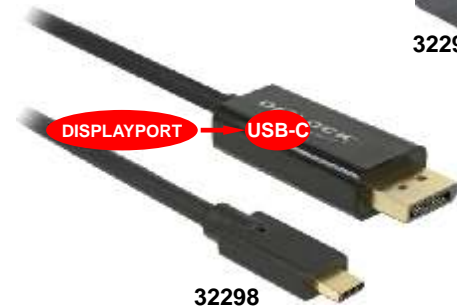

32044-2

32299