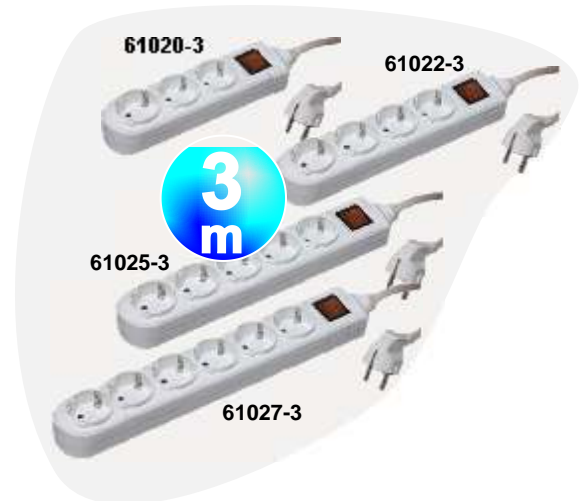

CÓDIGO	DESCRIPCIÓN
61003	BASE RED MULTIPLE 3 VIAS CABLE 1.5m
61020	BASE RED MULTIPLE 3 VIAS CON INT. 1.5m
61020-3	BASE RED MULTIPLE 3 VIAS CON INT. CABLE 3m
61021	BASE RED MULTIPLE 3 VIAS CON INT. INDIVIDUAL
61005	BASE RED MULTIPLE 4 VIAS CABLE 1.5m
61022	BASE RED MULTIPLE 4 VIAS CON INT. 1.5m
61022-3	BASE RED MULTIPLE 4 VIAS CON INT. CABLE 3m
61022P	BASE RED MULTIPLE 4 VIAS CON PROTECCION+INT. 1.5m
61023	BASE RED MULTIPLE 4 VIAS CON INT. INDIVIDUAL
61025	BASE RED MULTIPLE 5 VIAS CON INT. 1.5m
61025-3	BASE RED MULTIPLE 5 VIAS CON INT. CABLE 3m
61025-5	BASE RED MULTIPLE 5 VIAS CON INTERRUPTOR LARGO 5m
61025N	BASE RED MULTIPLE 5 VIAS CON INT 1.5 m NEGRA
61026	BASE RED MULTIPLE 5 VIAS CON INT. INDIVIDUAL
61009	BASE RED MULTIPLE 6 VIAS CABLE 1.5m
61027	BASE RED MULTIPLE 6 VIAS CON INT 1.5 m
61027-3	BASE RED MULTIPLE 6 VIAS CON INT CABLE 3 m
61027N	BASE RED MULTIPLE 6 VIAS CON INT 1.5 m NEGRA
61028	BASE RED MULTIPLE 8 VIAS MULTIMEDIA CON PROTECCION
61029	BASE RED MULTIPLE 6 VIAS CON INT. INDIVIDUAL
61042	PROLONGADOR RED TT 3x1.5 mm² 2m LONGITUD
61043	PROLONGADOR RED TT 3x1.5 mm² 3m LONGITUD
61044	PROLONGADOR RED TT 3x1.5 mm² 4m LONGITUD
61045	PROLONGADOR RED TT 3x1.5 mm² 5m LONGITUD
62107	CLAVIJA UK MACHO (USA/EU) HEMBRA ECO
62108	CLAVIJA UK MACHO (USA/EU) HEMBRA
62108-1	CLAVIJA UK MACHO EU HEMBRA (HQ 13A)