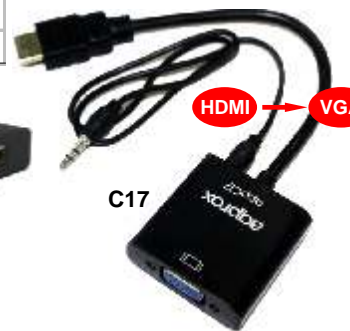

CONVERTIDORES AUDIO Y VIDEO

CÓDIGO	DESCRIPCIÓN
32230	EXTENSOR 30 M HDMI POR RJ45 1080i
32238	MINI AMPLIFICADOR DE SEÑAL HDMI HASTA 40m
32270	CONVERTIDOR DE VGA+AUDIO A COMPONENTES+AUDIO
32271-1	CONVER.VIDEO COMPONENTES+COAX.+TOSLINK A HDMI HD
32272-4	CONVERTIDOR DE VGA+AUDIO A HDMI CON ALIMENTACION
32273-8	CONVERTIDOR HDMI A VGA CON AUDIO SIN ALIMENTACION
32274	CONVERTIDOR TV (RCA-SVHS) A PC (VGA)
32275	CONVERTIDOR PC (VGA) A TV (RCA) + AUDIO
32276	CONVERTIDOR (RCA) VIDEO COMPUESTO A HDMI
32277	CONVERTIDOR HDMI A (RCA) VIDEO COMPUESTO
32280	CONVERTIDOR AUDIO DIGITAL+OPTICO A ANALOGICO ESTER
32280-2	CONVERTIDOR AUDIO DIGITAL+OPTICO A ANALOGICO
32281	CONVERTIDOR AUDIO ANALO.RCA A OPTICO+COAX. CON ALI
32294-10	CONVERTIDOR HDMI A VGA CON AUDIO CABLE 10m
32294-2	CONVERTIDOR HDMI A VGA CON AUDIO CABLE 1.8m
32294-3	CONVERTIDOR HDMI A VGA CON AUDIO CABLE 3m
32294-5	CONVERTIDOR HDMI A VGA CON AUDIO CABLE 5m
47180	CAPTURADORA AUDIO-VIDEO POR Usb 2.0 RCA+SVIDEO
C11V2	CONVERTIDOR HDMI A VGA+AUDIO POWER CABLE V2 APPROX
C14	EXTENSOR 30 M HDMI POR RJ45 1080i 3D APPROX
C17	CONVERTIDOR HDMI A VGA+AUDIO SIN ALI. APPROX
C20	CONVERTIDOR MINI HDMI A VGA+AUDIO SIN ALI. APPROX
C22	CONVERTIDOR HDMI A VGA+AUD.ALIM.X USB APPROX PPC22
C25	CONVERTIDOR DE VGA+AUDIO POR Usb A HDMI APPROX C25
C27	CABLE USB RS232 SERIE WIN7
C41	CONVERTIDOR (RCA) VIDEO COMPUESTO A HDMI APPC41 AP

HDMI EXTENSOR

32230

AMPLIFICADOR

32238

32270

32271-1

32274 Y 32275

C14

C20

C27

C11V2

C25

C17

32273-8

32280-2

32277