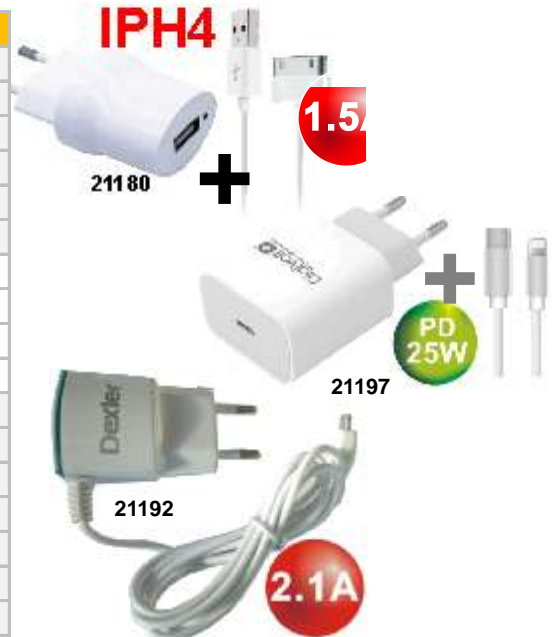

CÓDIGO	DESCRIPCIÓN
21180	KIT CARG.RED Usb (1.5A MAX)+CONEX. IPHONE4/4S
21183-6	KIT CARG.RED Usb (2.4A)+CONEX. IPAD/IPHONE 1.2m
21189	CARGADOR MECHERO Usb 1.5 A+CONEXION LIGHTNING 1 m
21192	CARGADOR RED Usb 2.1A IPHONE CABLE 1 m 18037
21197	KIT CARGADOR INTELIGEN.PD 25W+CONEX. IPHONE QC-2444
QC2430	KIT CARG RED Usb (3.1A MAX)+CONEX. IPHONE DigiVolt
21185-5	KIT CARG.RED Usb (2.4A MAX)+CONEX. MICRO Usb AV1117
21188-1	CARGADOR MECHERO Usb 2.1 A+CONEXION MICRO Usb 1 m
21193	CARGADOR RED Usb 2.1A MICROusb CABLE 1 m 18023
QC2429	KIT CARG.RED Usb (3.1A MAX)+CONEX. MICROusb
21186	KIT ALIMENTADOR 2A CASA +CONEX. TIPO "C" QC-2420
21186-4	KIT ALIMENTADOR 2.4A CASA +CONEX. TIPO "C" AV1119
21191	KIT ALIMENTADOR 2.1A MECHERO 12VDC+ CONEX. TIPO C
21194	CARGADOR RED Usb 2.1A TIPO "C" CABLE 1 m 18030
21195	KIT ALIMENTADOR QC 3A CASA+CONEX. TIPO "C" QC-2441
21196	KIT ALIMENTADOR PD 25W CASA+CONEX. TIPO C QC-2443
QC2431	KIT CARG RED Usb (3.1A MAX)+CONEX. TIPO C DigiVolt
IR55	CARGADOR INALAMBRICO 5W DigiVolt
IR56	CARGADOR INALAMBRICO 10W DigiVolt