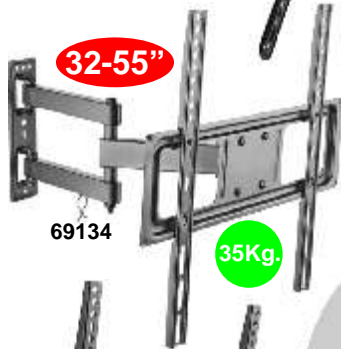

CÓDIGO	DESCRIPCIÓN
1050BK	SOPORTE TV SOBRE MESA UNIV. 32-65" NEDIS
32-55FIX	SOPORTE TV 32"-55" 40 Kg FIXED ULTRA PLANO SUPERI
55RT03	SOPORTE TV 26"-55" 50 Kg 2 BRAZOS GEMBIRD
60-100FE	SOPORTE TV 60"-100" 75 Kg EXTRA SLIM SUPERIOR
60RT01	SOPORTE TV 32"-60" 35 Kg 3 BRAZ.INCLINABLE
69131	SOPORTE TV 13"-42" 20 Kg 2 BRAZOS INCLINABLE
69132	SOPORTE TV 23"-42" 30 Kg SUPERIOR
69134	SOPORTE TV 32"-55" 35 Kg 2 BRAZOS INCLINABLE
69135	SOPORTE TV 37"-70" 40 Kg SUPERIOR MOTION EXTR
69136	SOPORTE TV 32"-65" 45 Kg INCLIN.2 BRAZOS DIMELEC
69137	SOPORTE TV 32"-55" 35 Kg SUPERIOR TILT EXTRA SLIM
OUPC012S	SOPORTE MONITOR 13"-27" SOBREMESA 100X100
OUPC024D	SOPORTE MONITOR DOBLE 13"-27" SOBREMESA
OUPC048F	SOPORTE MONITOR CUADRUPLE 13"-27" SOBREMESA
OUPC12S	SOPORTE MONITOR 13"-27" SOBREMESA ARTICULADO
SLE009	SOPORTE TV 13"-42" 20 Kg 2 BRAZOS AISENS
TSE051	SOPORTE PROYECTOR PRO 20 Kg TECHO/PARED AISENS
V200C	SOPORTE TECHO TV LED/LCD 17-32" 20 Kg OMEGA