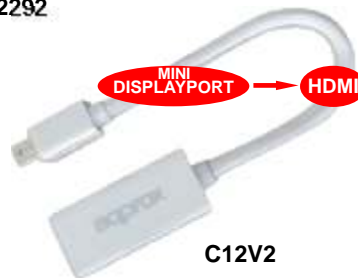

CÓDIGO	DESCRIPCIÓN
32037-1	CONEXION DISPLAYPORT 1.2 M/M 4K CABLE 1 m
32037-2	CONEXION DISPLAYPORT 1.2 M/M 4K CABLE 2 m
32037-3	CONEXION DISPLAYPORT 1.2 M/M 4K CABLE 3 m
32037-5	CONEXION DISPLAYPORT 1.2 M/M 4K CABLE 5 m
32038	ADAPTADOR MINI DISPLAYPORT MAC. A DISPLAYPORT HEM
32038-1	ADAPTADOR MINI DISPLAYPORT M. A DISPLAYPORT H. 0.1
32039	CONEXION DISPLAYPORT M A MINI DISPLAYPORT M 2m
32044	CONEXIÓN DISPLAYPORT MACHO A HDMI MACHO AWG28 1 m
32044-1	CONEXIÓN DISPLAYPORT MACHO A HDMI MACHO 1.8 m
32044-2	CONEXION DISPLAYPORT M A DVI 24+1 M CABLE 1.8 m
32044-3	CONEXIÓN DISPLAYPORT MACHO A HDMI MACHO AWG28 3 m
32292	CONVERTIDOR MINI DISPLAYPORT 1.1 A HDMI HEMBRA HD
32293	CONVERTIDOR DISPLAYPORT A VGA HEMBRA 0.1 M BLANCO
32293-2	CONVERTIDOR DISPLAYPORT A VGA HEMBRA 0.1 M NEGRO
32298	CONEXION DISPLAYPORT 1.1 (M) A Usb-C (M) 1 m 4K
32299	ADAPTADOR DISPLAYPORT HEMBRA HEMBRA
C12V2	CONVERTIDOR MINIDISPLAYPORT A HDMI HEMBRA APPROX
C13V2	CONVERTIDOR MINIDISPLAYPORT A VGA HEMBRA APPROX
C15	CONVERTIDOR DISPLAYPORT A VGA HEMBRA APPROX APPC15
C16	CONVERTIDOR DISPLAYPORT A HDM HEMBRA APPROX APPC16
C37	CONVERTIDOR PLAYPORT A HDMI/VGA/DVI 4K APPROX

32292