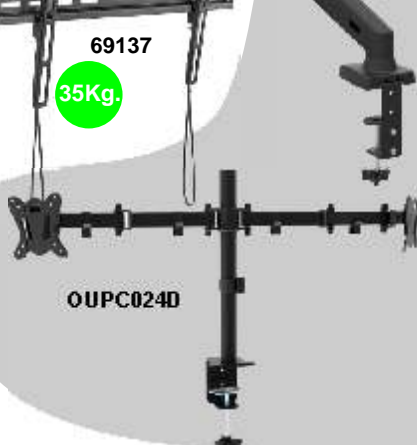

CÓDIGO	DESCRIPCIÓN
1050BK	SOPORTE TV SOBRE MESA UNIV. 32-65" NEDIS
32-55FIX	SOPORTE TV 32"-55" 40 Kg FIXED ULTRA PLANO SUPERI
55RT03	SOPORTE TV 26"-55" 50 Kg 2 BRAZOS GEMBIRD
60-100FE	SOPORTE TV 60"-100" 75 Kg EXTRA SLIM SUPERIOR
60RT01	SOPORTE TV 32"-60" 35 Kg 3 BRAZ.INCLINABLE
69131	SOPORTE TV 13"-42" 20 Kg 2 BRAZOS INCLINABLE
69132	SOPORTE TV 23"-42" 30 Kg SUPERIOR
69134	SOPORTE TV 32"-55" 35 Kg 2 BRAZOS INCLINABLE
69135	SOPORTE TV 37"-70" 40 Kg SUPERIOR MOTION EXTR
69136	SOPORTE TV 32"-65" 45 Kg INCLIN.2 BRAZOS DIMELEC
69137	SOPORTE TV 32"-55" 35 Kg SUPERIOR TILT EXTRA SLIM
OUPC012S	SOPORTE MONITOR 13"-27" SOBREMESA 100X100
OUPC024D	SOPORTE MONITOR DOBLE 13"-27" SOBREMESA
OUPC048F	SOPORTE MONITOR CUADRUPLE 13"-27" SOBREMESA
OUPC12S	SOPORTE MONITOR 13"-27" SOBREMESA ARTICULADO
SLE009	SOPORTE TV 13"-42" 20 Kg 2 BRAZOS AISENS
TSE051	SOPORTE PROYECTOR PRO 20 Kg TECHO/PARED AISENS
V200C	SOPORTE TECHO TV LED/LCD 17-32" 20 Kg OMEGA