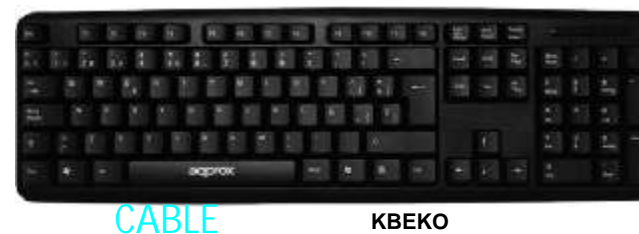

TECLADOS Y RATONES

CÓDIGO	DESCRIPCION
71BES	TECLADO + RATON INALAMBRICO OMEGA OKM071BES
75033	TECLADO+RATON ESPAÑOL CURVE POR USB 7ZJ-00013
COKIT	TECLADO+RATON CABLE Usb APPROX APPKBECOKIT
HOME2	TECLADO+RATON INALAMBRICO APPROX APPKBWSHOME2
K120	TECLADO ESPAÑOL CABLE Usb LOGITECH
K380	TECLADO ESPAÑOL BLUETOOTH LOGITECH AZUL
KBEKO	TECLADO STANDARD CABLE Usb APPROX APPKBECO
MK120	TECLADO+RATON ESPAÑOL CABLE COMBO LOGITECH
MK220	TECLADO+RATON ESPAÑOL INALAMBRICO COMBO LOGITECH
MK270	TECLADO+RATON ESPAÑOL INALAMBRICO COMBO LOGITECH
T02B	TECLADO UNIVERSAL BLUETOOTH NEGRO APPROX