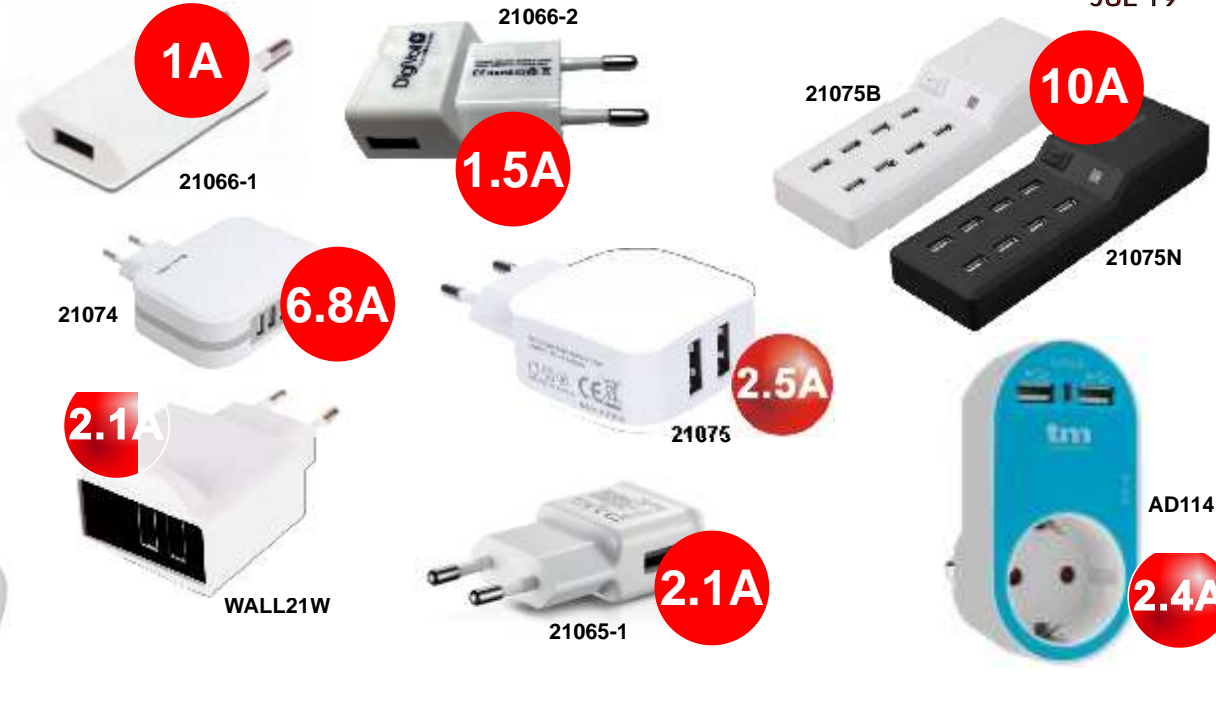

ALIMENTADORES USB / ORDENADORES PORTÁTILES

JUL'19

ALIMENTADORES USB

CÓDIGO	DESCRIPCION
21065-1	ALIMENTADOR 220V A USB 5V (2100mA) 6208 IDUSD
21065-2	ALIMENTADOR 220V A USB 5V (2100mA)
21066	ALIMENTADOR RED A Usb (1A MAX)
21066-1	ALIMENTADOR RED A Usb (1A MAX) FORMATO IPAD
21066-2	ALIMENTADOR 220V A USB 5V (1500mA) DIGIVOLT QC2422
21074	ALIMENTADOR RED 4xUsb 6800mA PLATINET PLCU4W
21075	ALIMENTADOR 220V A 2 X USB 5V (2500mA) QC-2427
21075B	ALIMENTADOR RED 8xUsb 10 A PLATINET PLCUSB8 BLANCO
21075N	ALIMENTADOR RED 8xUsb 10 A PLATINET PLCUSB8 NEGRO
AD114	CARGADOR DOBLE Usb 2.4A SCHUKO TMUAD114
WALL21W	ALIMENTADOR CASA 2xUsb (2100mA) APPROX APPUSBWALL2