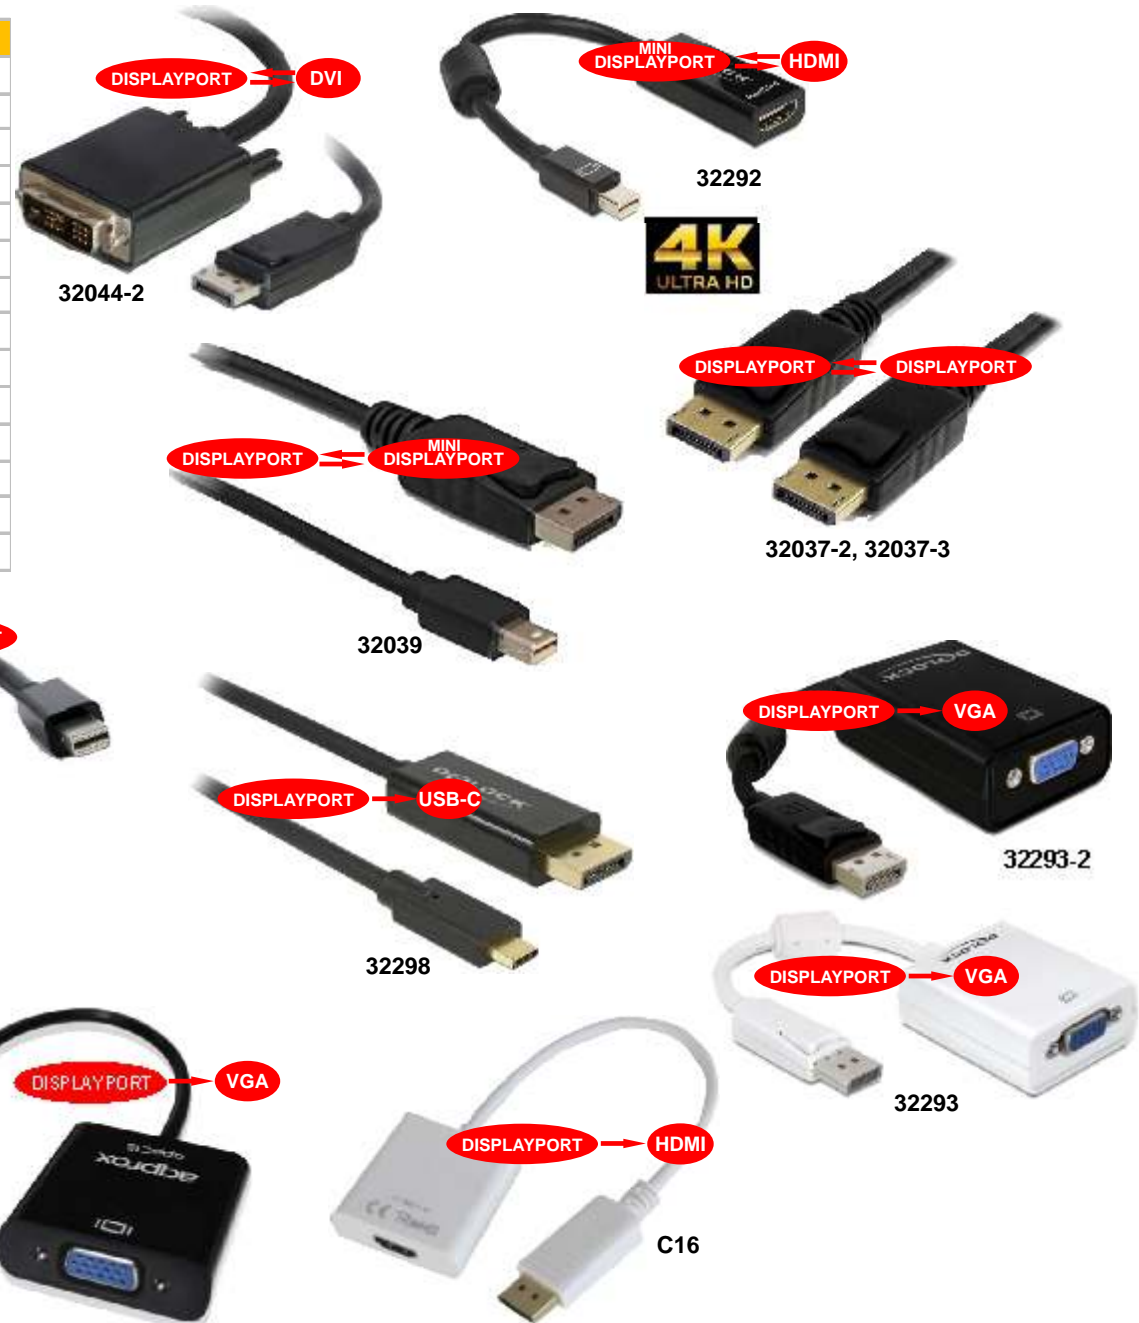

31052G

31058G, 31059G

31070G, 31071G, 31072G

31079G

31074G, 31075G

CÓDIGO	DESCRIPCIÓN
32037-2	CONEXION DISPLAYPORT 1.2 M/M 4K CABLE 2 m
32037-3	CONEXION DISPLAYPORT 1.2 M/M 4K CABLE 3 m
32038	ADAPTADOR MINI DISPLAYPORT MAC. A DISPLAYPORT HEM
32038-1	ADAPTADOR MINI DISPLAYPORT M. A DISPLAYPORT H. 0.1
32039	CONEXION DISPLAYPORT M A MINI DISPLAYPORT M 2m
32044-2	CONEXION DISPLAYPORT M A DVI 24+1 M CABLE 1.8 m
32292	CONVERTIDOR MINI DISPLAYPORT 1.1 A HDMI HEMBRA HD
32293	CONVERTIDOR DISPLAYPORT A VGA HEMBRA 0.1 M BLANCO
32293-2	CONVERTIDOR DISPLAYPORT A VGA HEMBRA 0.1 M NEGRO
32298	CONEXION DISPLAYPORT 1.1 (M) A Usb-C (M) 1 m 4K
C12V2	CONVERTIDOR MINIDISPLAYPORT A HDMI HEMBRA APPROX
C13V2	CONVERTIDOR MINIDISPLAYPORT A VGA HEMBRA APPROX
C15	CONVERTIDOR DISPLAYPORT A VGA HEMBRA APPROX APPC15
C16	CONVERTIDOR DISPLAYPORT A HDM HEMBRA APPROX APPC16

EUROCONECTOR, CONEXIONES VGA Y TV (ANTENA)

EUROCONECTOR

CÓDIGO	DESCRIPCIÓN
32002-2	CONEXION EURO A EURO 21 PIN 7 mm ² 1.5m
32010	CONEXION EURO A EURO 21 PIN 9 mm ² 3m
32011	CONEXION EURO A EURO 21 PIN 9 mm ² 5m
32019	CONEXION EURO 3 RCA M AUD/VID IN-OUT CON INT. 1.5m
32025	ADAPTADOR EURO A 3 RCA H IN/OUT
32025-2	ADAPTADOR EURO M/H A 3 RCA H IN/OUT
32030	CONEXION EURO M A CAJA 3 EURO H 21P CABLE 0.5m