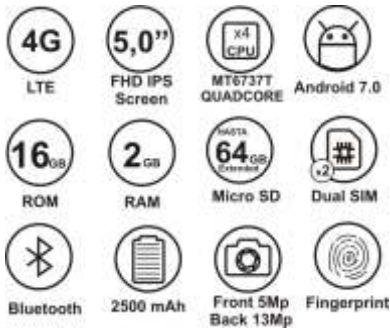

QUBO NEPTUNO
Smartphone con display 5" FHD IPS.
Resolución FHD 1920x1080.
OS: ANDROID 7,0 NOUGAT.
Lector de huellas.
Memoria 2GB RAM / 16GB ROM.
Conectividad 2G - 3G -4G, GPS WI-FI, BLUETOOTH 4.0.
Cámara 13.0 MP + 5 MP.
Multimedia: Audio, video, imágenes, FM radio.
Conexiones: MICRO USB, 3,5 mm JACK.
Batería 2500mAh.
SIM: DUAL SIM (MICRO-NANO-MICRO+T-FLASH).
Accesorios incluidos: Cargador, USB CABLE, auricular.