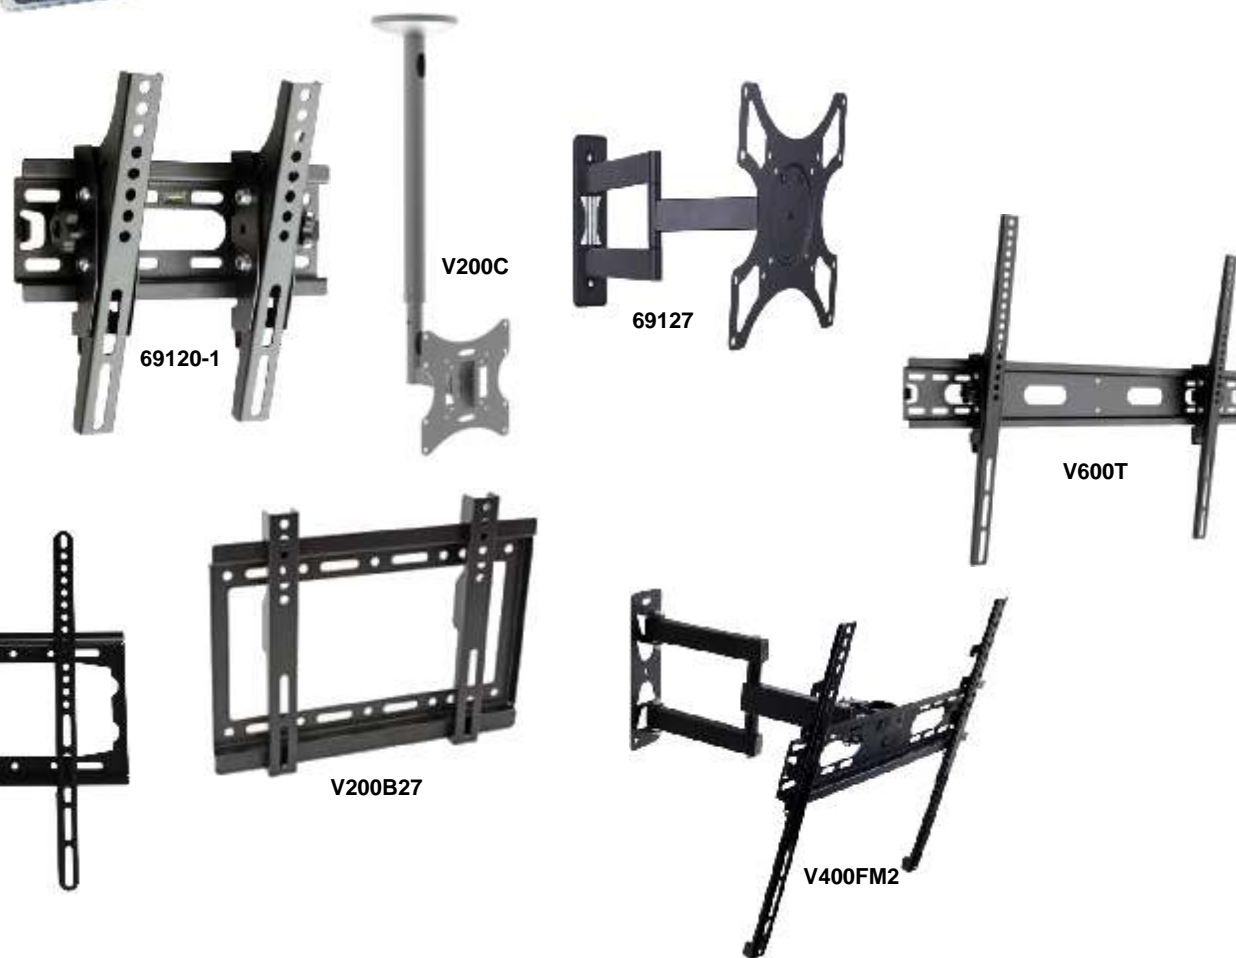

SOPORTES DE TV

CODIGO	DESCRIPCION
69120-1	SOPORTE TV LED/LCD 23-42" 25 Kg POS.VARIABLE OMEGA
69127	SOPORTE TV 19-37" 25Kg INCLINABLE DOBLE BRAZO
V20050S	SOPORTE TV 27-55" 45 Kg ESPECIAL PLADUR OMEGA
V200B27	SOPORTE TV LED/LCD 14-42" 25 Kg ESPEC.PLADUR OMEGA
V200C	SOPORTE TECHO TV LED/LCD 17-32" 20 Kg OMEGA
V400FM2	SOPORTE TV 23"-65" 45 Kg DOBLE BRAZ.INCLIN.OMEGA
V400SF	SOPORTE FIJO TV 23-60" 55 Kg OMEGA
V600FM	SOPORTE TV ARTICULADO 30-65" 45 Kg OUTV600FM OMEGA
V600T	SOPORTE TV LED/LCD 37"-70" 30 Kg INCLINABLE OMEGA