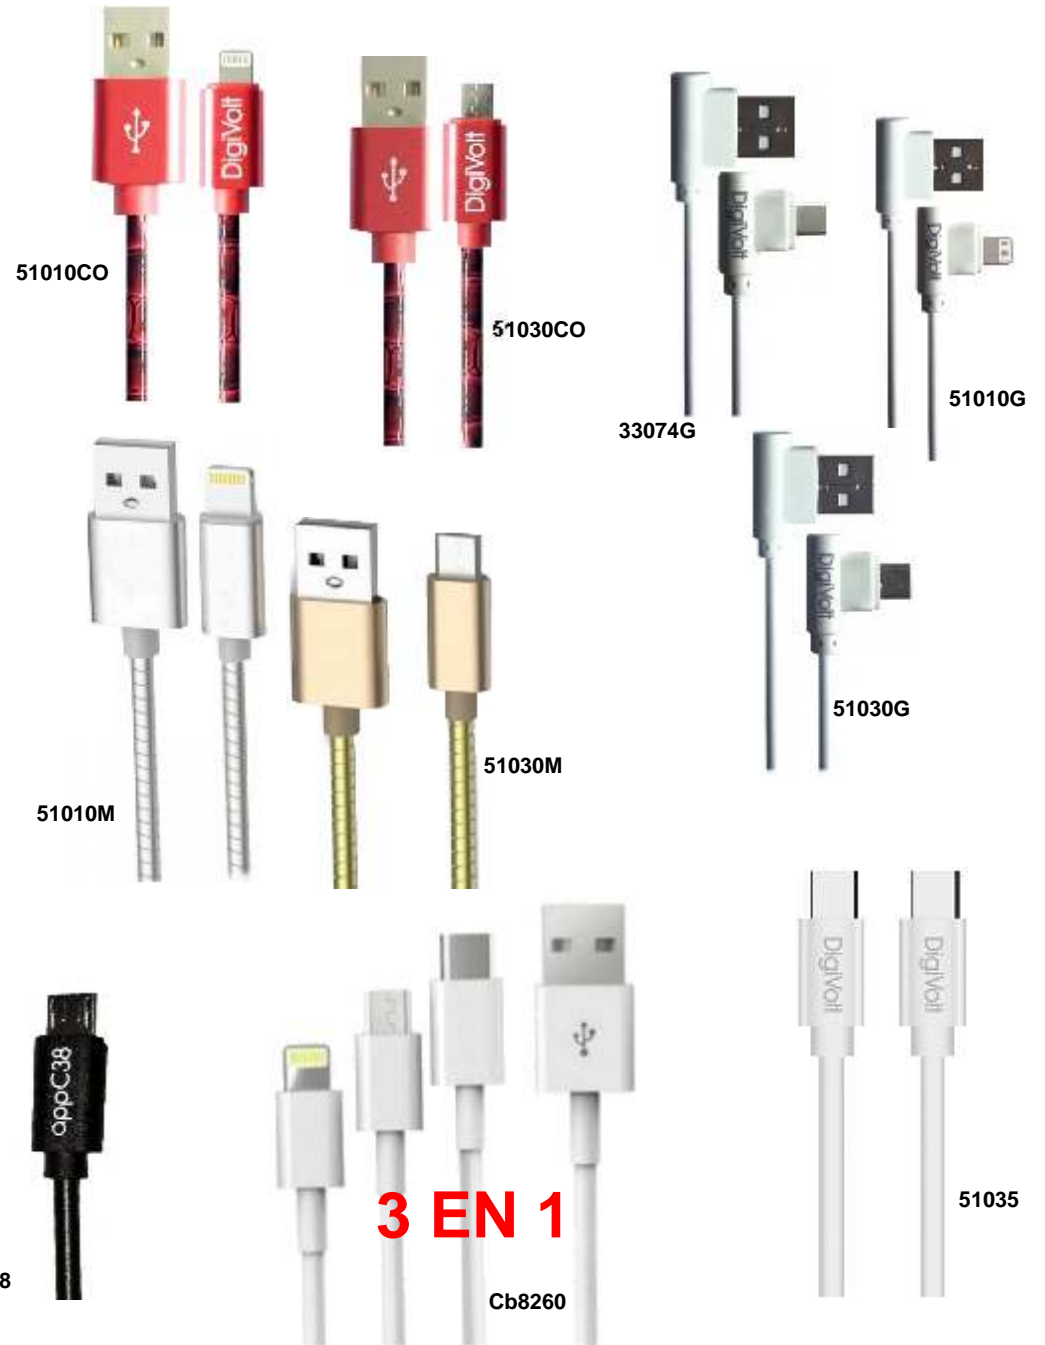

CONEXIONES ALIMENTACIÓN Y DATOS

CÓDIGO	DESCRIPCION
33074G	CONEXION TIPO "C" CONX.LATERAL GAME CB-8237
33074T2	CARGADOR TEMPORIZADO TIPO "C" 2A 1m DEXLER 18014
51010CO	CONEXION Usb CROCODILE ALUMINIO 1 METRO IPHONE X
51010G	CONEXION IPHONE X CONX.LATERAL GAME CB-8236
51010M	CONEXION IPHONE X METAL SERIES 2.4A 1m CB-8242
51010T2	CARGADOR TEMPORIZADO LIGTHNING 2A 1m DEXLER 18015
51030CO	CONEXION Usb CROCODILE ALUMINIO 1 METRO MICRO USB
51030G	CONEXION MICRO Usb CONX.LATERAL GAME CB-8235
51030M	CONEXION MICRO Usb METAL SERIES 2.4A 1m CB-8241
51030T2	CARGADOR TEMPORIZADO MICRO Usb 2A 1m DEXLER 18013
51035	CONEXION Usb-C MACHO/MACHO 2.4A 1,5 METRO CB-8238
C38	CONEXION MICRO Usb A Usb (A) 1M APPROX APPC38
CB8260	CONEXION ALIMENTACION 3EN1 MICRO USB-IPHONE-TIPO C