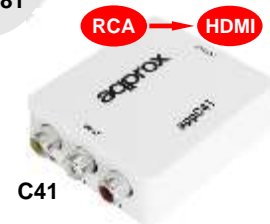

C41

CONEXIONES TELEFONÍA FIJA + CONECTORES Y ADAPTADORES TEL. FIJA

CONEXIONES TELEFONIA FIJA

CODIGO	DESCRIPCION
32400	CONEXION TELEFONICA M/M RJ11 6p4c BLANCA 2 METROS
32402	CONEXION TELEFONICA M/M RJ11 6p4c BLANCA 4.5m
32403	CONEXION TELEFONICA M/M RJ11 6p4c BLANCA 7.5m
32404	CONEXION TELEFONICA M/M RJ11 6p4c BLANCA 10 METROS
32406	CONEXION TELEFONICA M/M RJ11 6p4c BLANCA 15 METROS
42402-2	CONEXION TELEFONICA M/M RJ11 6p4c 4.5m BEIGE
32410	CONEXION TELEFONICA M/M 4p4c BLANCA 2m RIZADA
32410-5	CONEXION TELEFONICA M/M 4p4c BLANCO 4m RIZADA
32410N	CONEXION TELEFONICA M/M 4p4c NEGRA 2m RIZADA
32410N-5	CONEXION TELEFONICA M/M 4p4c NEGRA 4.5m RIZADA
32420	CONEXION TELEFONICA M/M RJ45 8p8c CAT.5e 0.5 M
32422	CONEXION TELEFONICA M/M RJ45 8p8c CAT.5e 1.5 METRO
32424	CONEXION TELEFONICA M/M RJ45 8p8c CAT.5e 3 METROS
32426	CONEXION TELEFONICA M/M RJ45 8p8c CAT.5e 5 METROS
32427	CONEXION TELEFONICA M/M RJ45 8p8c CAT.5e 7.5 METRO
32428	CONEXION TELEFONICA M/M RJ45 8p8c CAT.5e 10 METROS
32430	CONEXION TELEFONICA M/M RJ45 8p8c CAT.5e 15 METROS
32432	CONEXION TELEFONICA M/M RJ45 8p8c CAT.5e 20 METROS
32433	CONEXION TELEFONICA M/M RJ45 8p8c CAT.5e 30 METROS
32435	CONEXION TELEFONICA M/M RJ45 8p8c CAT.5e 50 METROS
32454	ROLLO 100 m CABLE TELEFONICO CAT.5e FTP(CCA) FLEXI
32420-1	CONEXION TELEFONICA M/M RJ45 8p8c CAT.6 0.5 METROS
32422-1	CONEXION TELEFONICA M/M RJ45 8p8c CAT.6 1.5 METROS
32424-1	CONEXION TELEFONICA M/M RJ45 8p8c CAT.6 3 METROS
32426-1	CONEXION TELEFONICA M/M RJ45 8p8c CAT.6 5 METROS
32428-1	CONEXION TELEFONICA M/M RJ45 8p8c CAT.6 10 METROS
32430-1	CONEXION TELEFONICA M/M RJ45 8p8c CAT.6 15 METROS
32431-1	CONEXION TELEFONICA M/M RJ45 8p8c CAT.6 20 METROS
42402-2	CONEXION TELEFONICA M/M RJ11 6p4c 4.5m BEIGE