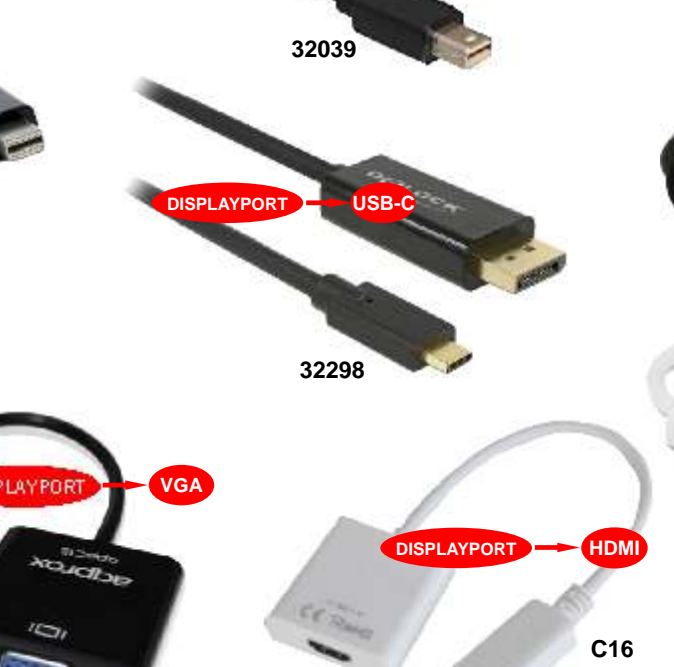

31052G

31058G, 31059G

31070G, 31071G, 31072G

31079G

31074G, 31075G

CÓDIGO	DESCRIPCIÓN
32037-2	CONEXION DISPLAYPORT 1.2 M/M 4K CABLE 2 m
32037-3	CONEXION DISPLAYPORT 1.2 M/M 4K CABLE 3 m
32038	ADAPTADOR MINI DISPLAYPORT MAC. A DISPLAYPORT HEM
32038-1	ADAPTADOR MINI DISPLAYPORT M. A DISPLAYPORT H. 0.1
32039	CONEXION DISPLAYPORT M A MINI DISPLAYPORT M 2m
32044-2	CONEXION DISPLAYPORT M A DVI 24+1 M CABLE 1.8 m
32292	CONVERTIDOR MINI DISPLAYPORT 1.1 A HDMI HEMBRA HD
32293	CONVERTIDOR DISPLAYPORT A VGA HEMBRA 0.1 M BLANCO
32293-2	CONVERTIDOR DISPLAYPORT A VGA HEMBRA 0.1 M NEGRO
32298	CONEXION DISPLAYPORT 1.1 (M) A Usb-C (M) 1 m 4K
C12V2	CONVERTIDOR MINIDISPLAYPORT A HDMI HEMBRA APPROX
C13V2	CONVERTIDOR MINIDISPLAYPORT A VGA HEMBRA APPROX
C15	CONVERTIDOR DISPLAYPORT A VGA HEMBRA APPROX APPC15
C16	CONVERTIDOR DISPLAYPORT A HDM HEMBRA APPROX APPC16