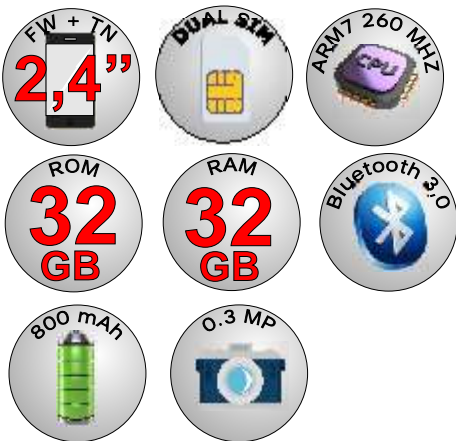

X2094G

DISPLAY TFT LCD
 DOBLE PANTALLA 2,4"+ 1,77" QVGA
 TECLADO RETROILUMINADO
 CAMARA DIGITAL CMOS 0,3 MPX
 32GB RAM + 32GB ROM
 PUERTO MICRO USB
 BOTON SOS
 BLUETOOTH
 RADIO DIGITAL FM
 BATERIA DE LITIO 800mAh
 DUAL SIM + DUAL BAND GSM (900/1800mhz)
 RANURA MICRO SD
 JACK AURICULARES
 CARGADOR
 MICRO USB INCLUIDO
 MULTIMEDIA - AUDIO,VIDEO PLAYER, VIDEO RECORDER
 ACCESORIOS : CARGADOR, USB CABLE

B219N (NEGRO) B219R (ROJO)

Quboo

SENIOR'S

B209A (Azul)
B209N (Negro)

DISPLAY TFT LCD
PANTALLA 2,4" QVGA
CHIPSET - M76261DA
CPU ARM7, 260MHZ
RAM 32MB + ROM 32MB
BLUETOOTH 3.0
BATERIA 800 mAh
CONECTIVIDAD : 2G GSM 850/900/1800(GSM/GRPS)
CAMARA : 0,3 MP
FM RADIO, DUAL SIM T-FLASH 32MB, LINTERNA, TECLA SOS
INDICADOR EXTERIOR MENSAJES, LLAMADAS, CARGA
MULTIMEDIA - AUDIO, VIDEO PLAYER, VIDEO RECORDER
CONEXIONES: MICRO USB , 3,5 mm JACK

DISPLAY TFT LCD
PANTALLA 2,4" QVGA
CHIPSET - M76261D
CPU ARM7, 260MHZ
RAM 32MB + ROM 32MB
BLUETOOTH 3.0
BATERIA 800 mAh
CONECTIVIDAD : 2G
GSM 850/900/1800/1900(GSM/GRPS)
CAMARA : 0,3 MP
FM RADIO, DUAL SIM T-FLASH 32MB,
MULTIMEDIA - AUDIO, VIDEO PLAYER, VIDEO RECORDER
CONEXIONES: MICRO USB , 3,5 mm JACK
ACCESORIOS : CARGADOR, USB CABLE
BASE DE CARGA (Neo2)