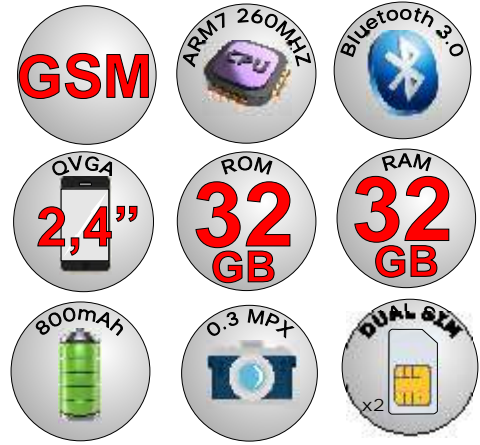

X2094G

DISPLAY TFT LCD
 DOBLE PANTALLA 2,4"+ 1,77" QVGA
 TECLADO RETROILUMINADO
 CAMARA DIGITAL CMOS 0,3 MPX
 32GB RAM + 32GB ROM
 PUERTO MICRO USB
 BOTON SOS
 BLUETOOTH
 RADIO DIGITAL FM
 BATERIA DE LITIO 800mAh
 DUAL SIM + DUAL BAND GSM (900/1800mhz)
 RANURA MICRO SD
 JACK AURICULARES
 CARGADOR
 MICRO USB INCLUIDO
 MULTIMEDIA - AUDIO,VIDEO PLAYER, VIDEO RECORDER
 ACCESORIOS : CARGADOR, USB CABLE

B219N (NEGRO) B219R (ROJO)

Quboo

SENIOR'S

B209A (Azul)
B209N (Negro)

DISPLAY TFT LCD
PANTALLA 2,4" QVGA
CHIPSET - M76261DA
CPU ARM7, 260MHZ
RAM 32MB + ROM 32MB
BLUETOOTH 3.0
BATERIA 800 mAh
CONECTIVIDAD : 2G GSM 850/900/1800(GSM/GRPS)
CAMARA : 0,3 MP
FM RADIO, DUAL SIM T-FLASH 32MB, LINTERNA, TECLA SOS
INDICADOR EXTERIOR MENSAJES, LLAMADAS, CARGA
MULTIMEDIA - AUDIO, VIDEO PLAYER, VIDEO RECORDER
CONEXIONES: MICRO USB , 3,5 mm JACK