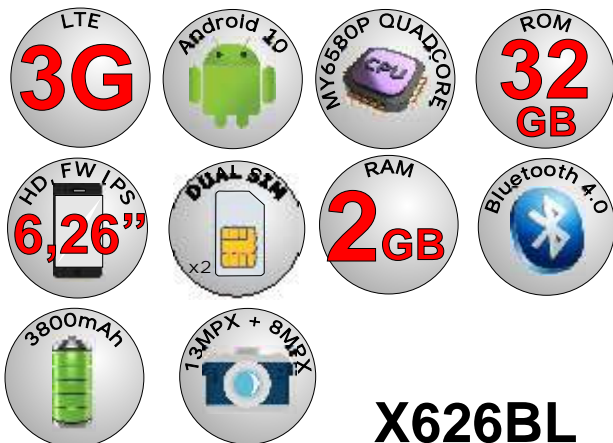

4G
DISPLAY:6,26" FW IPS + 2,5D G ++J7:M30 F
PANTALLA 16 X 9
RESOLUCION : HD
ANDROID 10
GSM: 850/900/1800/1900 WCDMA:850/1900
CPU : MT6580P, QUAD CORE
MEMORIA : 4GB RAM / 64 GB ROM
CONECTIVIDAD : 2G - 3G - 4G LTE, GPS, WI-FI, BLUETOOTH 4.0
CAMARA : DELANTERA 5 (AUTOFOCUS) TRASERA 8MPX
MULTIMEDIA: AUDIO, VIDEO, IMÁGENES, FM RADIO
CONEXIONES: MICRO USB , 3,5 mm JACK,
BATERIA :3800 mAh ,LI-ON
DUAL SIM (MICRO-NANO-MICRO+T-FLASH)
ACCESORIOS : CARGADOR, USB CABLE, AURICULAR
FUNDA DE SILICONA

DISPLAY:6,26" FW IPS + 2,5D G ++J7:M30 F
PANTALLA 16 X 9
RESOLUCION : HD
ANDROID Q 10
GSM: 850/900/1800/1900 WCDMA:850/1900
CPU : MT6580P, QUAD CORE
MEMORIA : 2GB RAM / 32GB ROM
CONECTIVIDAD : 2G - 3G - LTE, GPS, WI-FI, BLUETOOTH 4.0
CAMARA : DELANTERA 5 (AUTOFOCUS) TRASERA 8MPX
MULTIMEDIA: AUDIO, VIDEO, IMÁGENES, FM RADIO,
CONEXIONES: MICRO USB , 3,5 mm JACK
BATERIA :3800 mAh ,LI-ON RACARGABLE
SIM : DUAL SIM (MICRO-NANO-MICRO+T-FLASH)
ACCESORIOS : CARGADOR, USB CABLE, AURICULAR.
FUNDA DE SILICONA

X626BL