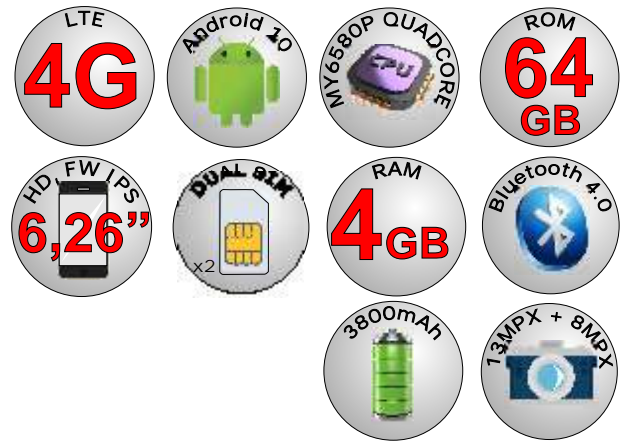

T1032G
T1032N

Pantalla táctil capacitiva IPS LCD con 16 millones de colores
 Android 11
 Batería Li-Po 4900 mAh.
 Pantalla 6.53"
 Procesador Spreadtrum UniSoC SC9863A chipset
 CPU de ocho núcleos 4 x 1,6 GHz Cortex-A55 y 4 x 1,2 GHz Cortex-A55
 GPU PowerVR GE8322
 RAM 4GB
 ROM 64 GB,
 MicroSD ampliable hasta 128 GB
 Cámara trasera Triple lente, 13 MP, 2 MP y 0.3 MP Cámaras con flash LED, Panorama y HDR
 Cámara frontal Lente única, cámara de 8 MP
 Wi-Fi, GPS, Bluetooth
 Tipo de USB Micro USB 2.0, USB OTG
 Tipo de SIM Dual, Nano-SIM
 GSM / CDMA GSM
 Bandas 2G GSM 850/900/1800/1900
 Bandas 3G HSDPA 850/900/1800/1900/2100
 4G / LTE
 Bandas 4G LTE banda 1, 2, 3, 5, 7, 8, 20, 28, 40
 Velocidad HSPA 42.2 / 5.76 Mbps, LTE-A
 Huella digital, montado en la parte trasera
 Proximidad, Acelerómetro, Face ID
 Toma de 3,5 mm Jack

X668-64GBAZ

Pantalla de vista completa LTPS HD + gota de agua de 6.53 pulgadas
 Memoria: RAM 3GB / ROM 32GB
 Cámara principal trasera 8MP+0.3MP con linterna
 Cámara frontal 5MP
 Huella digital y desbloqueo facial
 Batería: batería de 4900 mAh
 CPU: SC9863A-Octa Core
 Sistema operativo: Android 11
 Bandas 2G GSM 850/900/1800/1900
 GSM: 850/900/1800/1900 MHz
 WCDMA: 900/2100 MHz
 FDD LTE: B1 / B3 / B7 / B20

X668-32GBR

X626-4GAZ

4G
 DISPLAY:6,26" FW IPS + 2,5D G ++J7:M30 F
 PANTALLA 16 X 9
 RESOLUCION : HD
 ANDROID 10
 GSM: 850/900/1800/1900 WCDMA:850/1900
 CPU : MT6580P, QUAD CORE
 MEMORIA : 4GB RAM / 64 GB ROM
 CONECTIVIDAD : 2G - 3G - 4G LTE, GPS, WI-FI, BLUETOOTH 4.0
 CAMARA : DELANTERA 5 (AUTOFOCUS) TRASERA 8MPX
 MULTIMEDIA: AUDIO, VIDEO, IMÁGENES, FM RADIO
 CONEXIONES: MICRO USB , 3,5 mm JACK,
 BATERIA :3800 mAh ,LI-ON
 DUAL SIM (MICRO-NANO-MICRO+T-FLASH)
 ACCESORIOS : CARGADOR, USB CABLE, AURICULAR
 FUNDA DE SILICONA