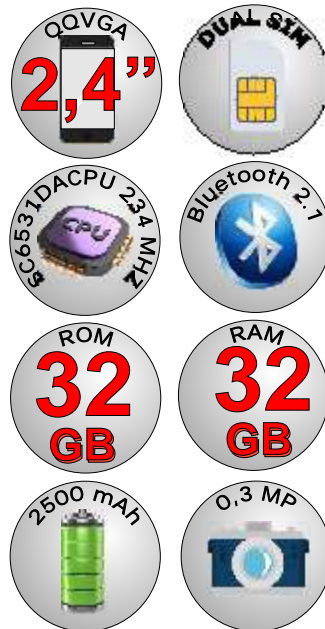

DISPLAY TFT LCD
PANTALLA 2,4" QVGA
CHIPSET - M76261D
CPU ARM7, 260MHZ
RAM 32MB + ROM 32MB
BLUETOOTH 3.0
BATERIA 800 mAh
CONECTIVIDAD : 2G
GSM 850/900/1800/1900(GSM/GRPS)
CAMARA : 0,3 MP
FM RADIO, DUAL SIM T-FLASH 32MB,
MULTIMEDIA - AUDIO, VIDEO PLAYER, VIDEO RECORDER
CONEXIONES: MICRO USB , 3,5 mm JACK
ACCESORIOS : CARGADOR, USB CABLE
BASE DE CARGA (Neo2)

NEOB (NEGRO)
NEOR (ROJO)

NEO2N
(CON BASE)

SENIOR'S

XEUSN

DISPLAY 2,4", QQVGA
 CHIPSET SPREADTRUM SC6531DA
 CPU MT6161D CORE 234 MHz
 32MB + 32 MB
 MICRO SD HASTA 32GB
 2G:GSM 850/900/1800/1900 MHz
 DOBLE SIM
 BLUETOOTH V 3.0
 GPRS, BOTON SOS, CAMARA 0,3 MPX
 BATERIA 1400 mAh STANBAY 190 H
 DUAL SIM, CONVERSACION 2,5 H
 TIEMPO DE CARGA 3 HORAS
 FM RADIO, LINTERNA, TECLADO CON LUZ
 MULTIMEDIA : AUDIO, VIDEO, VIDEO RECORDER. WAV/MP3
 CONEXIONES - MICRO USB, USB 1.1, 3,5 m/m JACK
 ACCESORIOS - CARGADOR, CABLE USB, STAND DE CARGA, AURICULARES

DISPLAY 2,4", QQVGA
 CHIPSET SPREADTRUM SC6531DACPU
 ARM926EJ-S CORE 234 Mhz 32MB + 32 MB
 GSM900/1800 (GSM/GPRS)
 BLUETOOTH 2.1 + EDR
 BATERIA 2500 mAh
 CAMARA 0,3 MPX, FM RADIO, T FLASH (32MB), LINTERNA
 MULTIMEDIA : AUDIO, VIDEO, VIDEO RECORDER. WAV/MP3
 CONEXIONES - MICRO USB, USB 1.1, 3,5mm JACK.
 ACCESORIOS: CARGADOR, CABLE USB.