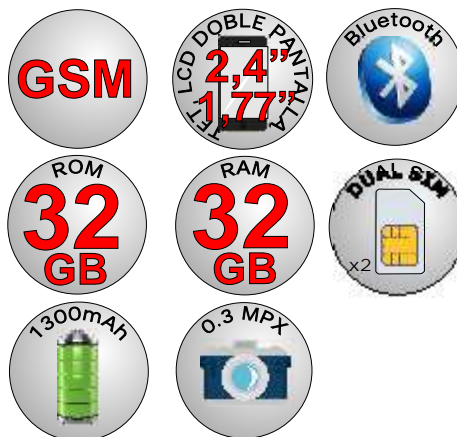

X2094G

DISPLAY TFT LCD
DOBLE PANTALLA 2,4"+ 1,77" QVGA
TECLADO RETROILUMINADO
CAMARA DIGITAL CMOS 0,3 MPX
32GB RAM + 32GB ROM
PUERTO MICRO USB
BOTON SOS
BLUETOOTH
RADIO DIGITAL FM
BATERIA DE LITIO 800mAh
DUAL SIM + DUAL BAND GSM (900/1800mhz)
RANURA MICRO SD
JACK AURICULARES
CARGADOR
MICRO USB INCLUIDO
MULTIMEDIA - AUDIO,VIDEO PLAYER, VIDEO RECORDER
ACCESORIOS : CARGADOR, USB CABLE

B219N (NEGRO) B219R (ROJO)