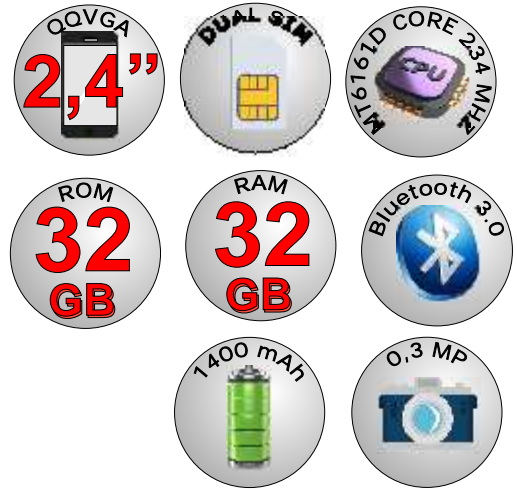

DISPLAY TFT LCD
PANTALLA 2,4" QVGA
CHIPSET - M76261D
CPU ARM7, 260MHZ
RAM 32MB + ROM 32MB
BLUETOOTH 3.0
BATERIA 800 mAh
CONECTIVIDAD : 2G
GSM 850/900/1800/1900(GSM/GRPS)
CAMARA : 0,3 MP
FM RADIO, DUAL SIM T-FLASH 32MB,
MULTIMEDIA - AUDIO, VIDEO PLAYER, VIDEO RECORDER
CONEXIONES: MICRO USB , 3,5 mm JACK
ACCESORIOS : CARGADOR, USB CABLE
BASE DE CARGA (Neo2)

NEOB (NEGRO)
NEOR (ROJO)

NEO2N
(CON BASE)

SENIOR'S

XEUSN

DISPLAY 2,4", QQVGA
 CHIPSET SPREADTRUM SC6531DA
 CPU MT6161D CORE 234 MHz
 32MB + 32 MB
 MICRO SD HASTA 32GB
 2G:GSM 850/900/1800/1900 MHz
 DOBLE SIM
 BLUETOOTH V 3.0
 GPRS, BOTON SOS, CAMARA 0,3 MPX
 BATERIA 1400 mAh STANBAY 190 H
 DUAL SIM, CONVERSACION 2,5 H
 TIEMPO DE CARGA 3 HORAS
 FM RADIO, LINTERNA, TECLADO CON LUZ
 MULTIMEDIA : AUDIO, VIDEO, VIDEO RECORDER. WAV/MP3
 CONEXIONES - MICRO USB, USB 1.1, 3,5 m/m JACK
 ACCESORIOS - CARGADOR, CABLE USB, STAND DE CARGA, AURICULARES