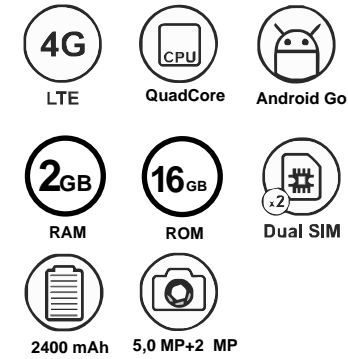

CÓDIGO	DESCRIPCIÓN
MINERVA	TELEFONO MOVIL QUBO MINERVA NEGRO
MINERVA32A	TELEFONO MOVIL QUBO MINERVA 32GB AZUL
MINERVA32R	TELEFONO MOVIL QUBO MINERVA 32GB ROJO
THORA	TELEFONO MOVIL THOR QUBO 5" ANDROID 9 FINGERPRINT
THORN	TELEFONO MOVIL THOR QUBO 5" ANDROID 9 NEGRO

THOR

Ref: THORA
Ref: THORN

Display: 5.0" , FW+TN,G+F-2D
Resolucion : FWGA+ 960 x 480
Os: Android 8.1
CPU : SC7731C, QUAD CORE
Memoria : 1gb ram / 8gb rom
Bandas: GSM850/900/1800/1900, WCDMA 900/2100
Conectividad : 2G - 3G , GPS, Wi-Fi, Bluetooth
Camara :2.0 mp + 5 mp .
Lector de huellas
Multimedia: audio, video, imágenes, fm radio,
Conexiones: micro 5 pin, usb 2.0 , 3,5 mm jack
Bateria : 2.000 mah ,
Sim : Dual Sim (micro-nano-micro+t-flash)
Otros:
T-flash card support 64gb, magnesium alloy, compatible 2.5d

MINERVA

QUAD CORE
LTE
4G
Sistema Operativo ANDROID GO
RAM 2GB, ROM 16GB
Pantalla 5MP
Dual Sim
Bateria 2400mAH
Cámara Trasera 5MP, Cámara Delantera 2MP

Ref: MINERVA

MINERVA 32Gb ROM

Ref: MINERVA32R
Ref: MINERVA32A