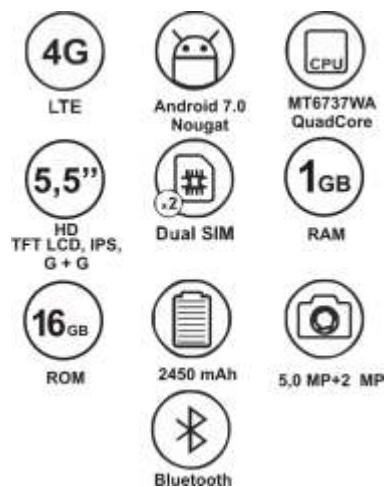

NEO

Ref: NEOB
Ref: NEOR

Display TFT LCD
Pantalla 2,4" QVGA
CHIPSET - M76261D
CPU ARM7, 260mhz
Ram 32mb + Rom 32mb
Bluetooth 3.0
Bateria 800 mah
Conectividad : 2G GSM 850/900/1800/1900(GSM/GRPS)
Camara : 0,3 mp
Fm radio, dual sim T-Flash 32mb,
Multimedia - audio,video player, video recorder
Conexiones: micro USB , 3,5 mm jack
Accesorios : cargador, usb cable

Pantalla 1,8"
Procesador: SC6531DA
Ram: 32 mb; Rom: 32mb
Conectividad: 2g
Bateria: 600mah

GEA

Ref: GEAN
Ref: GEAR

Ref: NEO2N

NEO CON BASE

CÓDIGO	DESCRIPCIÓN
HERMESB	TELEFONO MOVIL QUBO HERMES BLANCO
APOLON	TELEFONO MOVIL QUBO 2.4" 2G APOLO NEGRO

HERMESB

Pantalla 5,5" TFT LCD, IPS, G + G
Pantalla 18x9
Resolución HD 1280x640 PX
Sistema operativo Android 7.0 Nougat
CPU MT6737WA, QuadCore
Memoria RAM 1 GB, ROM 16 GB
Conectividad 2G - 3G -4G LTE, GPS, WI-FI
Bluetooth 4.0
Cámara delantera 5 MP (autofocus) + 0,3 (fija) trasera 2 MP (fija)
Multimedia: audio, video, imágenes, FM radio
Conexiones Micro USB y Jack 3,5
Batería 2450 mAh, Li-On recargable
Dual SIM (MICRO.NANO-MICRO+T+FLASH)
T-Flash card support 64GB, Aluminio-Titanium Alloy
Compatible 2.5D