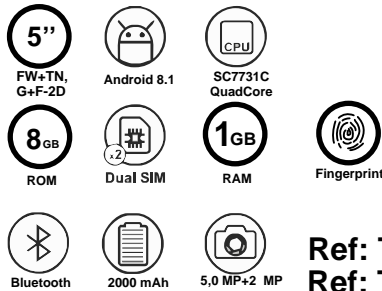

CÓDIGO	DESCRIPCIÓN
MINERVA	TELEFONO MOVIL QUBO MINERVA NEGRO
MINERVA32A	TELEFONO MOVIL QUBO MINERVA 32GB AZUL
MINERVA32R	TELEFONO MOVIL QUBO MINERVA 32GB ROJO
THORA	TELEFONO MOVIL THOR QUBO 5" ANDROID 9 FINGERPRINT
THORN	TELEFONO MOVIL THOR QUBO 5" ANDROID 9 NEGRO

THOR

Ref: THORA
Ref: THORN

Display: 5.0" , FW+TN,G+F-2D
Resolucion : FWGA+ 960 x 480
Os: Android 8.1
CPU : SC7731C, QUAD CORE
Memoria : 1gb ram / 8gb rom
Bandas: GSM850/900/1800/1900, WCDMA 900/2100
Conectividad : 2G - 3G , GPS, Wi-Fi, Bluetooth
Camara :2.0 mp + 5 mp .
Lector de huellas
Multimedia: audio, video, imágenes, fm radio,
Conexiones: micro 5 pin, usb 2.0 , 3,5 mm jack
Bateria : 2.000 mah ,
Sim : Dual Sim (micro-nano-micro+t-flash)
Otros:
T-flash card support 64gb, magnesium alloy, compatible 2.5d